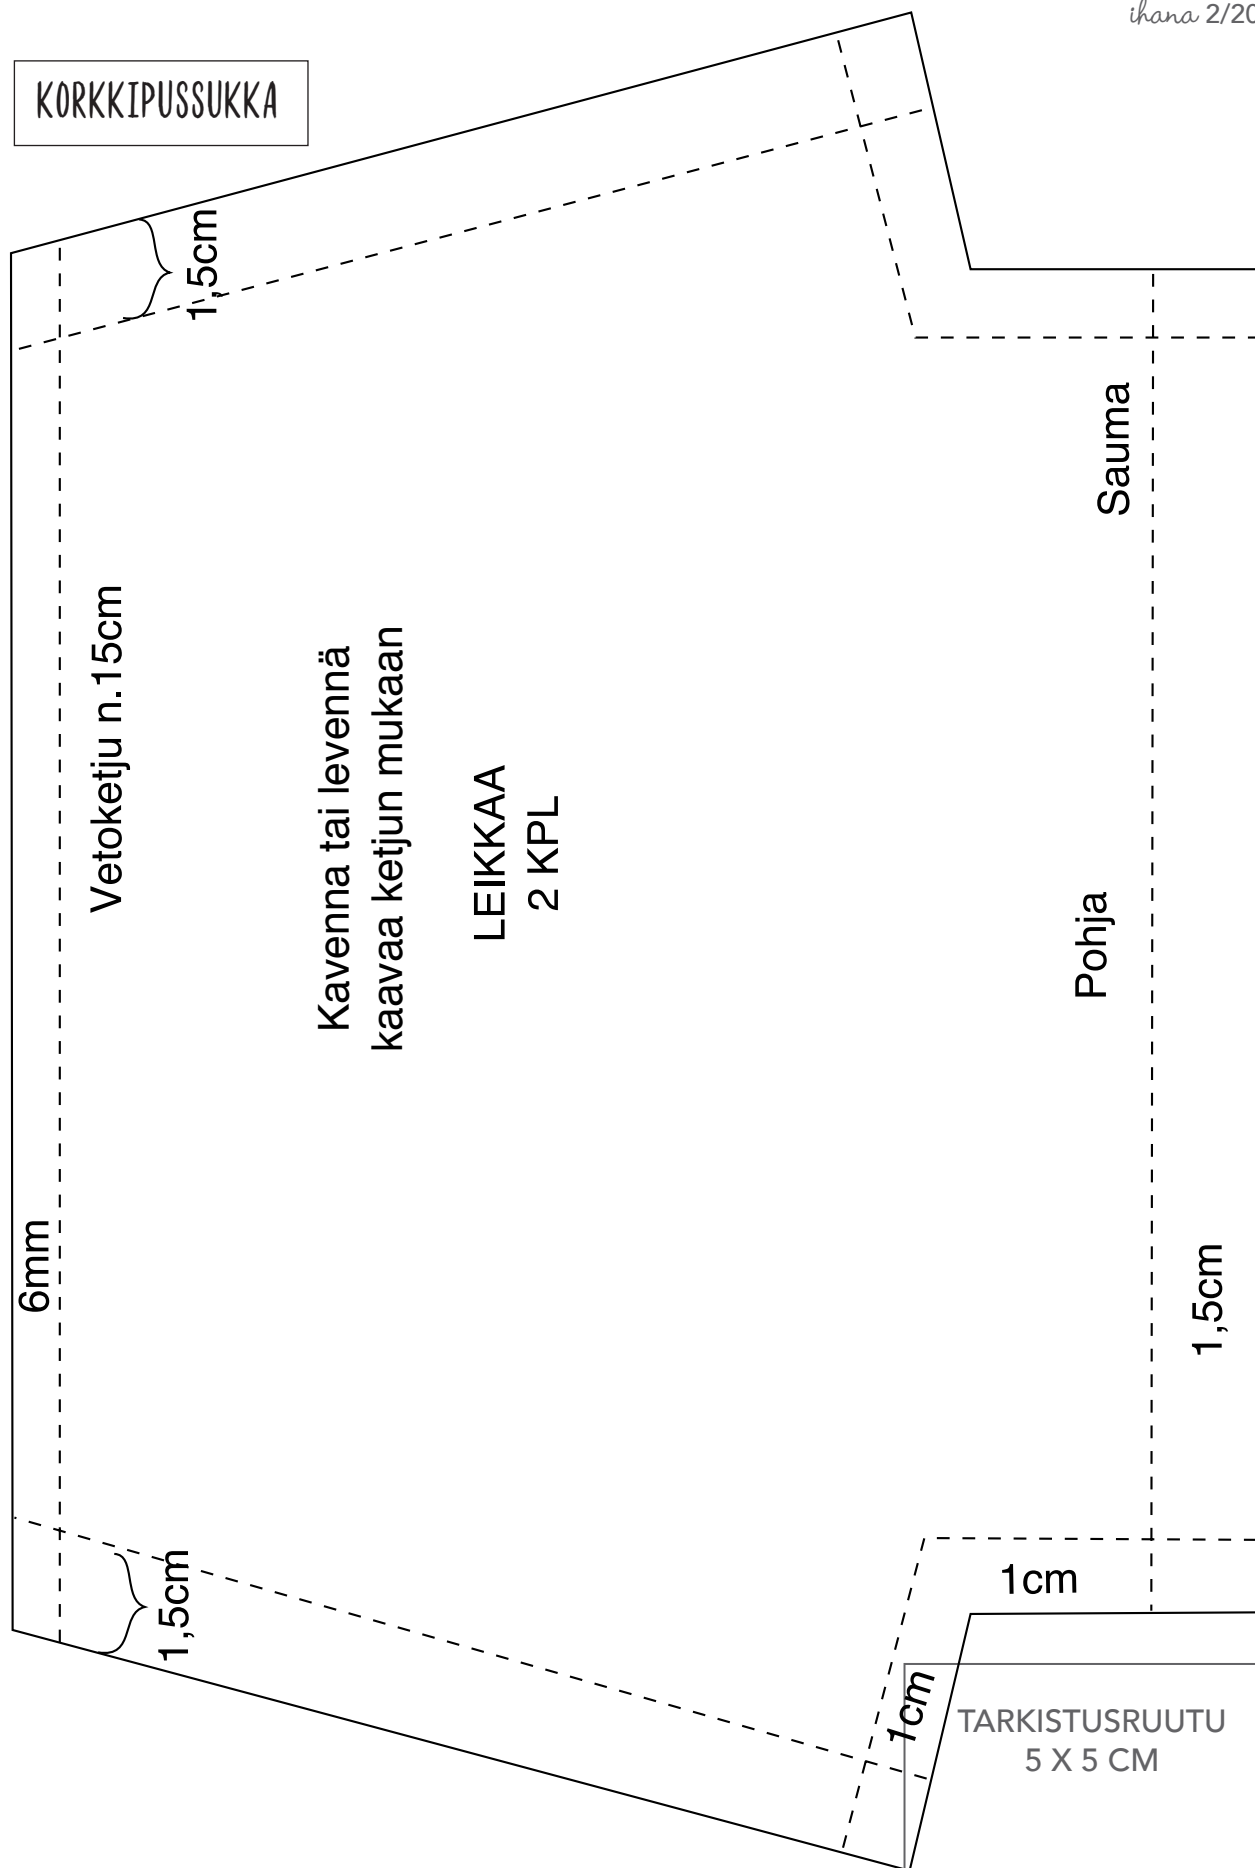

KORKKIPUSSUKKA

Vetoketju n. 15cm

1,5cm

6mm

Kavenna tai levennä
kaavaa ketjun mukaan

LEIKKAA
2 KPL

Sauma

Pohja

1,5cm

1,5cm

1cm

1cm

TARKISTUSRUUTU
5 X 5 CM